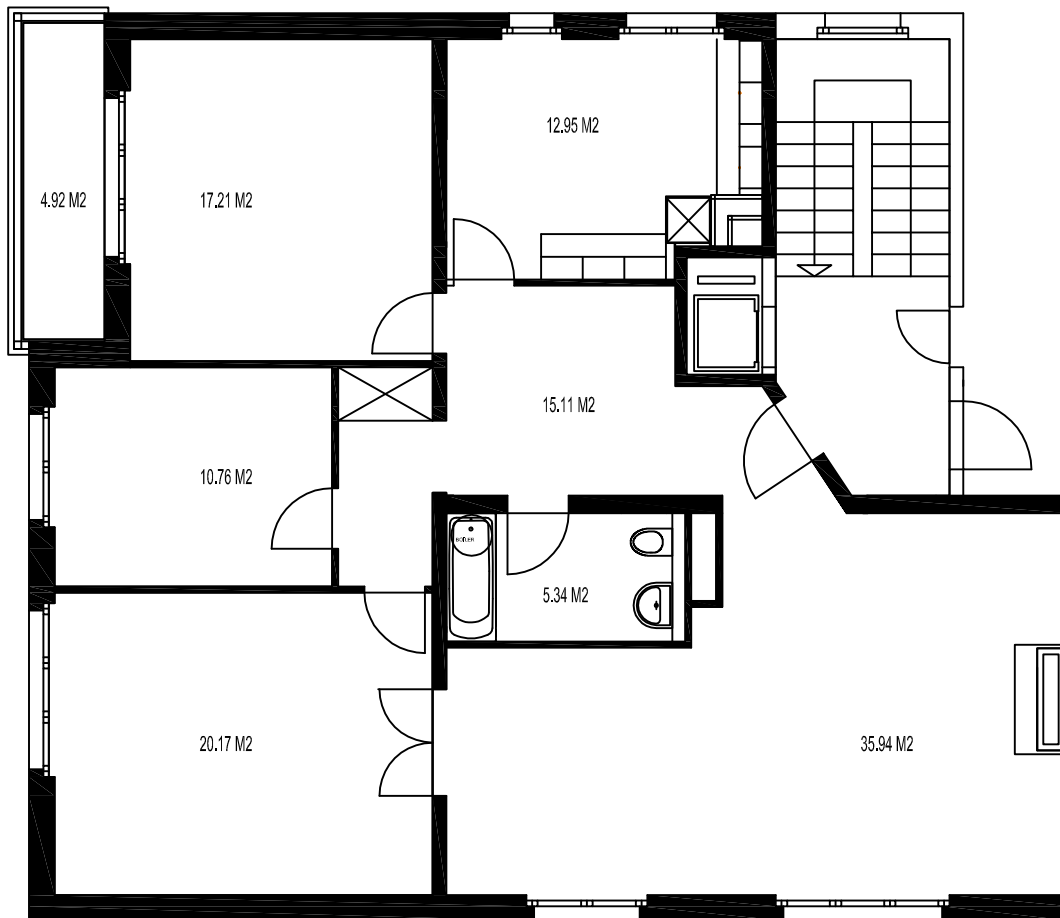

DOSSIER N°20202
 RTE DE VILLARS 17
 FRIBOURG
 APPARTEMENT N°20202.00.072
 4.5 PIECES - 7 EME ETAGE

CUISINE	12.95 m ²	CHAMBRE 1	35.94 m ²
SALLE DE BAINS	5.34 m ²	CHAMBRE 2	20.17 m ²
DISTRIBUTION	15.11 m ²	CHAMBRE 3	10.76 m ²
.	.	CHAMBRE 4	17.21 m ²
.	.	.	.

BALCON 4.92 m²

SURFACE APPARTEMENT 117.48 m²

SURFACE TOTALE 122.40 m²

1 centimetre = 1 metre