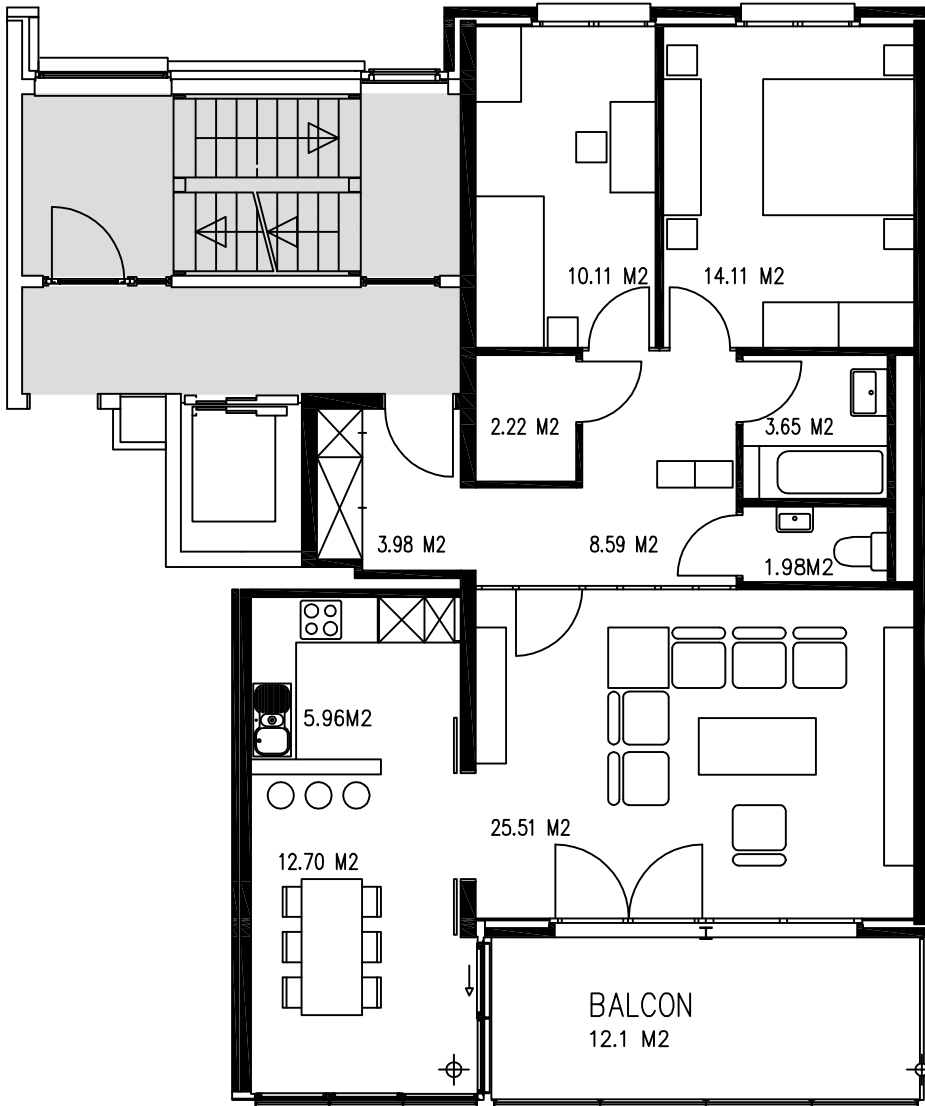

DOSSIER N°11426  
 CARRIERE 26  
 FRIBOURG  
 APPARTEMENT N°11426.00.071  
 3.5 PIECES - 7 EME ETAGE

CUISINE	5.96 m2	COIN A MANGER	12.70 m2
DEGAGEMENT	8.59 m2	REDUIT	2.22 m2
HALL	3.98 m2	CHAMBRE 1	10.11 m2
W.C. SEP.	1.98 m2	CHAMBRE 2	14.11 m2
SALLE DE BAINS	3.65 m2	CHAMBRE 3	25.51 m2

BALCON 12.10m2

SURFACE APPARTEMENT 88.81 m2

SURFACE TOTALE 100.91 m2

0 1 2 3 4 5 10m

1 centimetre = 1 metre